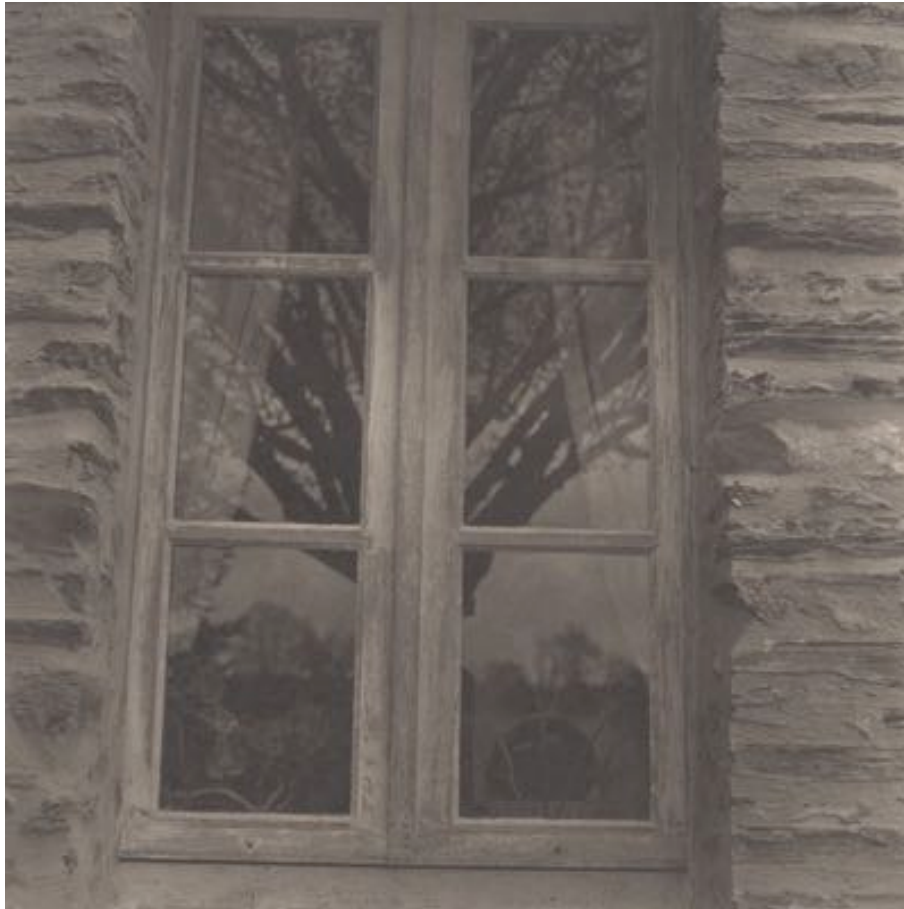

LUNN GALERIE

Takeshi SHIKAMA (né en 1948)

Contemplation : France : Perigny #13, 2015

Tirage platine/palladium sur papier Gampi
Numéroté, titré et signé au crayon sous l'image
Édition de 9 exemplaires

Handmade platinum/palladium print on Japanese Gampi
Numbered, titled and signed in pencil below image
Edition of 9

Taille image / Image size : 19 x 19 cm
Taille feuille / Sheet size : 35 x 27,5 cm

Prix / Price : € 1 800