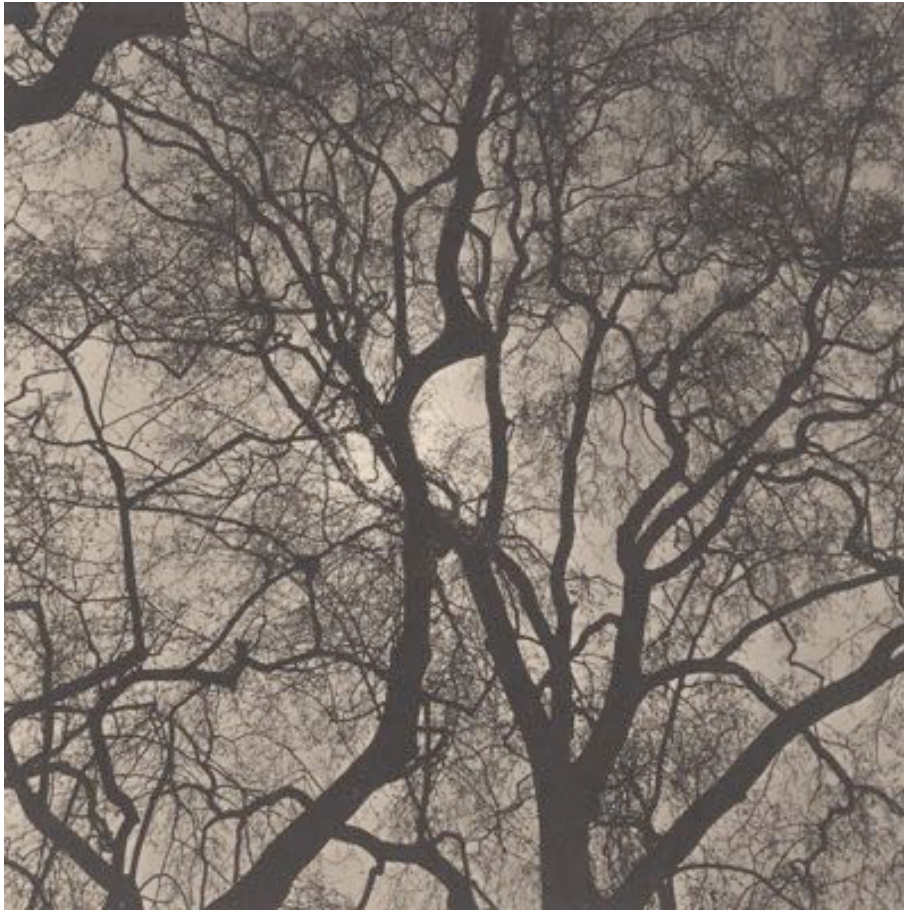

LUNN GALERIE

Takeshi SHIKAMA (né en 1948)

Urban Forest : Paris, Jardin du Luxembourg #30, 2015

Tirage platine/palladium sur papier Gampi
Numéroté, titré et signé au crayon sous l'image
Édition de 9 exemplaires

Handmade platinum/palladium print on Japanese Gampi
Numbered, titled and signed in pencil below image
Edition of 9

Taille image / Image size : 19 x 19 cm
Taille feuille / Sheet size : 35 x 27,5 cm

Prix / Price : € 1 800