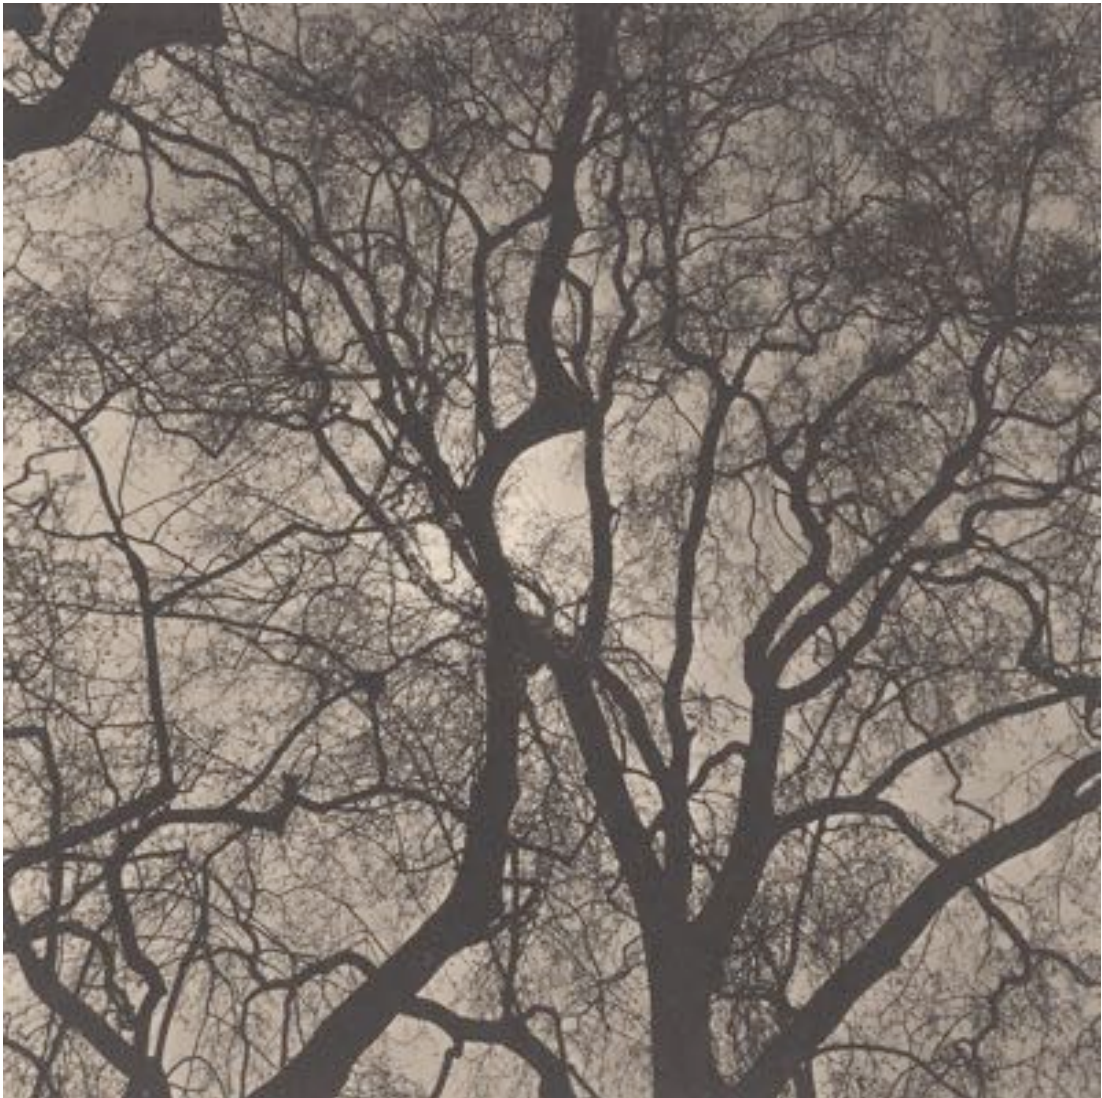

LUNN GALERIE

PRESENTS / PRÉSENTE

TAKESHI SHIKAMA

NEW PLATINUM PRINTS
NOUVELLES ÉPREUVES AU PLATINE

CHRISTOPHE LUNN EURL 130, rue La Fayette - 75010 Paris, FRANCE
www.lunn-galerie.com / christophe.lunn@gmail.com / T. + 33 6 22 50 23 50